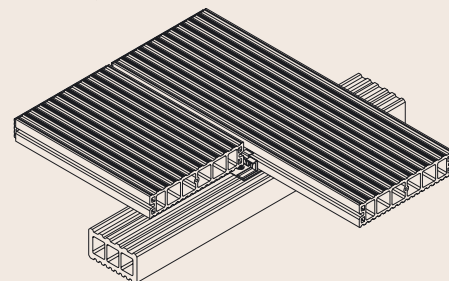

Montaje sobre subconstrucción de suelo realizada por parte del propietario o sobre los diafragmas de subconstrucción WERZALIT