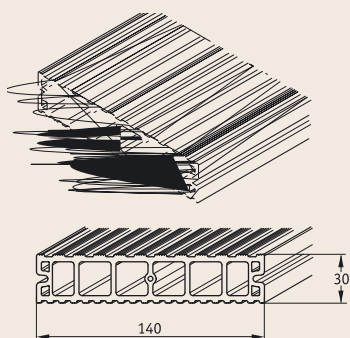

■ **Diseño con estilo:** Los perfiles tienen una estructura gruesa por un lado y fina por el otro, lo que deja mucha libertad a la hora de colocarlos. Se puede elegir entre los dos colores clásicos terracota y marrone.

Colores

482 terracotta

484 marrone

AQUÍ PODRÁ DETERMINAR LA CANTIDAD DE MATERIAL QUE NECESITA

Cálculo aproximado del material necesario	Tamaño de la terraza en m²														
	1	2	3	4	5	6	7	8	9	10	11	12	13	14	15
Número de perfiles paseo de 2,45 m cada uno	3	6	9	12	15	17	20	23	26	29	31	34	37	40	43
Número de diafragmas de subconstrucción de 2,45 m cada uno	2	2	3	4	5	6	7	7	8	9	10	11	12	13	13
Número de pinzas de montaje	15	30	45	60	75	90	105	120	135	150	165	180	195	210	225

LA FIJACIÓN – TOTALMENTE SÓLIDA E INVISIBLE

Los perfiles paseo están disponibles con una **longitud de 2,45 m** y tienen una acanaladura gruesa por un lado y una fina por el otro. El montaje se realiza sobre una subconstrucción de suelo sencilla realizada por parte del propietario o sobre los diafragmas de subconstrucción de WERZALIT con una distancia máxima de 470 mm. Para la fijación se requieren aproximadamente 15 pinzas de montaje por metro cuadrado. Éstas se colocan de modo que desde fuera son prácticamente invisibles. **El sistema es tan sencillo que ni se dará cuenta de los trabajos de colocación** y pronto podrá disfrutar de una nueva terraza para tomar el sol.

Perfil paseo

Anchura: 140 mm (anchura de cubrimiento = 145)
 Altura: 30 mm
 Longitud: 2,45 m (6,9 metros lineales = 1 m²)
 Peso: 1,9 kg por metro lineal

Tapa protectora paseo para cerrar los cantos frontales