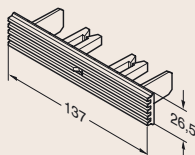

LA FIJACIÓN – TOTALMENTE SÓLIDA E INVISIBLE

Los perfiles paseo están disponibles con una **longitud de 2,45 m** y tienen una acanaladura gruesa por un lado y una fina por el otro. El montaje se realiza sobre una subconstrucción de suelo sencilla realizada por parte del propietario o sobre los diafragmas de subconstrucción de WERZALIT con una distancia máxima de 470 mm. Para la fijación se requieren aproximadamente 15 pinzas de montaje por metro cuadrado. Éstas se colocan de modo que desde fuera son prácticamente invisibles. **El sistema es tan sencillo que ni se dará cuenta de los trabajos de colocación** y pronto podrá disfrutar de una nueva terraza para tomar el sol.

Perfil paseo

Anchura: 140 mm (anchura de cubrimiento = 145)
 Altura: 30 mm
 Longitud: 2,45 m (6,9 metros lineales = 1 m²)
 Peso: 1,9 kg por metro lineal

Tapa protectora paseo para cerrar los cantos frontales