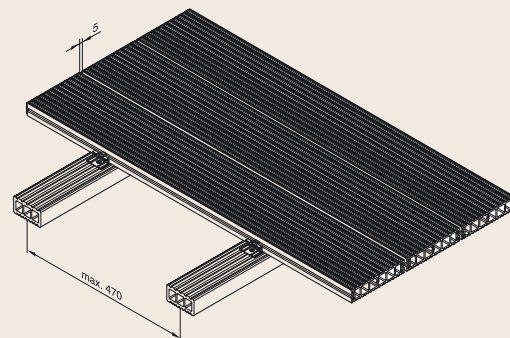

LA FIJACIÓN – TOTALMENTE SÓLIDA E INVISIBLE

Los perfiles paseo están disponibles con una **longitud de 2,45 m** y tienen una acanaladura gruesa por un lado y una fina por el otro. El montaje se realiza sobre una subconstrucción de suelo sencilla realizada por parte del propietario o sobre los diafragmas de subconstrucción de WERZALIT con una distancia máxima de 470 mm. Para la fijación se requieren aproximadamente 15 pinzas de montaje por metro cuadrado. Éstas se colocan de modo que desde fuera son prácticamente invisibles. **El sistema es tan sencillo que ni se dará cuenta de los trabajos de colocación** y pronto podrá disfrutar de una nueva terraza para tomar el sol.

Perfil paseo

Anchura: 140 mm (anchura de cubrimiento = 145)
 Altura: 30 mm
 Longitud: 2,45 m (6,9 metros lineales = 1 m²)
 Peso: 1,9 kg por metro lineal

Tapa protectora paseo para cerrar los cantos frontales

Tornillo de fijación

3,5 mm x 30 mm
 Cabeza avellanada
 Acero fino A 2

Montaje sobre subconstrucción de suelo realizada por parte del propietario o sobre los diafragmas de subconstrucción WERZALIT

Distancias de colocación