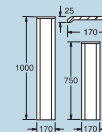

Ejemplo: Perfil longitudinal S 145

Perfil longitudinal, 145 mm ancho, rectilíneo. Para revestimientos de balcones en colocación vertical, horizontal o transversal. También disponibles con anchuras de 85 y 205 mm.

Perfil longitudinal balcón S

Longitud estándar = 5500 mm

F

Perfil moldeado balcón

Spessart

Taunus

Stuttgart

Allgäu

Eifel

Rügen

Placas de balcón – color

Formatos almacén

2180 x 1020 x 6	2180 x 1020 x 8
3050 x 1320 x 6	3050 x 1320 x 8
3650 x 1320 x 6	3650 x 1320 x 8

Otros formatos a petición

Variantes de pasamanos para sistema de barandillas 125

Estándar

Redondo

todas las medidas en mm

Balcones

Vallas y separaciones

Puertas correderas

Puertas de garage

Detalle perfil Cabeza de ventana – 5500 mm. largo – 51 x 22 mm ancho
Punto de interés : Ayuda a cambiar de fachada o girar a dinteles y jambas de ventana.