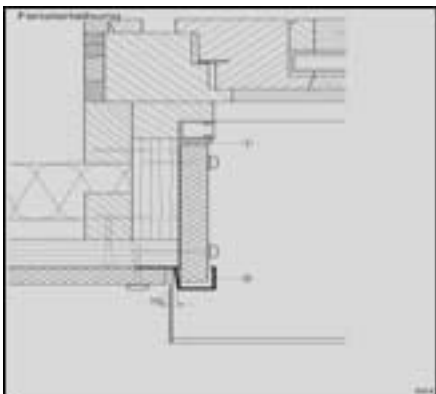

Ejemplo: Perfil longitudinal S 145

Perfil longitudinal, 145 mm ancho, rectilíneo. Para revestimientos de balcones en colocación vertical, horizontal o transversal. También disponibles con anchuras de 85 y 205 mm.

Estándar

Redondo

todas las medidas en mm

Balcones

Vallas y separaciones

Puertas correderas

Puertas de garage

Detalle perfil Cabeza de ventana – 5500 mm. largo – 51 x 22 mm ancho
Punto de interés : Ayuda a cambiar de fachada o girar a dinteles y jambas de ventana.

Es importante que el Werzalit entre hasta a 1 cm. De la parte interior del perfil.

Material: Aluminio

Detalle perfil Rejilla de ventilación – 2500 mm. largo – 30x30/90 ancho - alto
Punto de interés : Ayuda a solucionar el cierre de la parte inferior/superior de la subconstrucción dejando libre la ventilación. Fijación a rastrel con Sika o tornillo