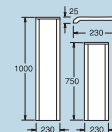

Ejemplo: Perfil longitudinal S 145

Perfil longitudinal, 145 mm ancho, rectilíneo. Para revestimientos de balcones en colocación vertical, horizontal o transversal. También disponibles con anchuras de 85 y 205 mm.

Perfil longitudinal balcón S

Longitud estándar = 5500 mm

F

Perfil moldeado balcón

Spessart

Taunus

Stuttgart

Allgäu

Eifel

Rügen

Placas de balcón – color

Formatos almacén

2180 x 1020 x 6	2180 x 1020 x 8
3050 x 1320 x 6	3050 x 1320 x 8
3650 x 1320 x 6	3650 x 1320 x 8

Otros formatos a petición

Variantes de pasamanos para sistema de barandillas 125

Estándar

Redondo

todas las medidas en mm

Balcones

Vallas y separaciones

Puertas correderas

Puertas de garage

Detalle perfil Cabeza de ventana – 5500 mm. largo – 51 x 22 mm ancho
Punto de interés : Ayuda a cambiar de fachada o girar a dinteles y jambas de ventana.