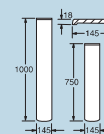

Ejemplo: Perfil longitudinal S 145

Perfil longitudinal, 145 mm ancho, rectilíneo. Para revestimientos de balcones en colocación vertical, horizontal o transversal. También disponibles con anchuras de 85 y 205 mm.

Perfil longitudinal balcón S

Longitud estándar = 5500 mm

F

Perfil moldeado balcón

Spessart

Taunus

Stuttgart

Allgäu

Eifel

Rügen

Placas de balcón – color

Formatos almacén

2180 x 1020 x 6	2180 x 1020 x 8
3050 x 1320 x 6	3050 x 1320 x 8
3650 x 1320 x 6	3650 x 1320 x 8

Otros formatos a petición

Variantes de pasamanos para sistema de barandillas 125

Estándar

Redondo

todas las medidas en mm

Balcones

Vallas y separaciones

Puertas correderas

Puertas de garage

Detalle perfil Cabeza de ventana – 5500 mm. largo – 51 x 22 mm ancho
Punto de interés : Ayuda a cambiar de fachada o girar a dinteles y jambas de ventana.