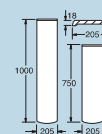

Ejemplo: Perfil longitudinal S 145

Perfil longitudinal, 145 mm ancho, rectilíneo. Para revestimientos de balcones en colocación vertical, horizontal o transversal. También disponibles con anchuras de 85 y 205 mm.

Perfil longitudinal balcón S

Longitud estándar = 5500 mm

F

Perfil moldeado balcón

Spessart

Taunus

Stuttgart

Allgäu

Eifel

Rügen

Placas de balcón – color

Formatos almacén

2180 x 1020 x 6	2180 x 1020 x 8
3050 x 1320 x 6	3050 x 1320 x 8
3650 x 1320 x 6	3650 x 1320 x 8

Otros formatos a petición

Variantes de pasamanos para sistema de barandillas 125

Estándar

Redondo

todas las medidas en mm

Balcones

Vallas y separaciones

Puertas correderas

Puertas de garage

Detalle perfil Cabeza de ventana – 5500 mm. largo – 51 x 22 mm ancho
Punto de interés : Ayuda a cambiar de fachada o girar a dinteles y jambas de ventana.