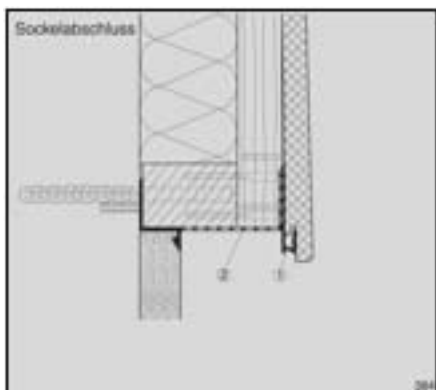

Estándar

Redondo

todas las medidas en mm

Balcones

Vallas y separaciones

Puertas correderas

Puertas de garage

Detalle perfil Cabeza de ventana – 5500 mm. largo – 51 x 22 mm ancho
Punto de interés : Ayuda a cambiar de fachada o girar a dinteles y jambas de ventana.

Es importante que el Werzalit entre hasta a 1 cm. De la parte interior del perfil.

Material: Aluminio

Detalle perfil Rejilla de ventilación – 2500 mm. largo – 30x30/90 ancho - alto
Punto de interés : Ayuda a solucionar el cierre de la parte inferior/superior de la subconstrucción dejando libre la ventilación. Fijación a rastrel con Sika o tornillo