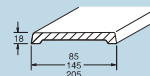

Perfil longitudinal balcón S

Longitud estándar = 5500 mm