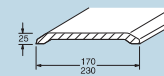

Ejemplo: Perfil longitudinal S 145

Perfil longitudinal, 145 mm ancho, rectilíneo. Para revestimientos de balcones en colocación vertical, horizontal o transversal. También disponibles con anchuras de 85 y 205 mm.

Perfil longitudinal balcón S

Longitud estándar = 5500 mm

F

Perfil moldeado balcón

Spessart

Taunus

Stuttgart

Allgäu

Estándar

Redondo

todas las medidas en mm

Balcones

Vallas y separaciones

Puertas correderas

Puertas de garage

Detalle perfil Cabeza de ventana – 5500 mm. largo – 51 x 22 mm ancho
Punto de interés : Ayuda a cambiar de fachada o girar a dinteles y jambas de ventana.