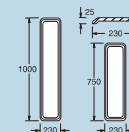

Ejemplo: Perfil longitudinal S 145

Perfil longitudinal, 145 mm ancho, rectilíneo. Para revestimientos de balcones en colocación vertical, horizontal o transversal. También disponibles con anchuras de 85 y 205 mm.

Perfil longitudinal balcón S

Longitud estándar = 5500 mm

F

Perfil moldeado balcón

Spessart

Taunus

Stuttgart

Allgäu

Eifel

Rügen

Placas de balcón – color

Formatos almacén

2180 x 1020 x 6	2180 x 1020 x 8
3050 x 1320 x 6	3050 x 1320 x 8
3650 x 1320 x 6	3650 x 1320 x 8

Otros formatos a petición

Variantes de pasamanos para sistema de barandillas 125

Estándar

Redondo

todas las medidas en mm

Balcones

Vallas y separaciones

Puertas correderas

Puertas de garage

Detalle perfil Cabeza de ventana – 5500 mm. largo – 51 x 22 mm ancho
Punto de interés : Ayuda a cambiar de fachada o girar a dinteles y jambas de ventana.