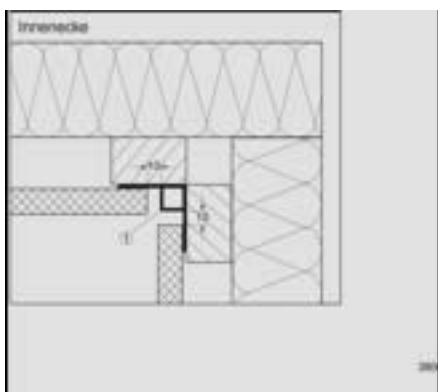

Ejemplo: Perfil longitudinal S 145

Perfil longitudinal, 145 mm ancho, rectilíneo. Para revestimientos de balcones en colocación vertical, horizontal o transversal. También disponibles con anchuras de 85 y 205 mm.

Estándar

Redondo

todas las medidas en mm

Balcones

Vallas y separaciones

Puertas correderas

Puertas de garage

Detalle perfil Cabeza de ventana – 5500 mm. largo – 51 x 22 mm ancho
Punto de interés : Ayuda a cambiar de fachada o girar a dinteles y jambas de ventana.

Es importante que el Werzalit entre hasta a 1 cm. De la parte interior del perfil.

Material: Aluminio

Detalle perfil Rejilla de ventilación – 2500 mm. largo – 30x30/90 ancho - alto
Punto de interés : Ayuda a solucionar el cierre de la parte inferior/superior de la subconstrucción dejando libre la ventilación. Fijación a rastrel con Sika o tornillo

Material : PVC

Detalle perfil Rejilla de ventilación – 2500 y 5000 mm. largo – 55 x 55 mm.
Punto de interés : Se debe dejar una junta de 1 cm. Para la dilatación. Este perfil se suministra en blanco y marrón y se puede pintar "insitu".