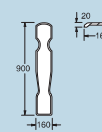

Ejemplo: Perfil longitudinal S 145

Perfil longitudinal, 145 mm ancho, rectilíneo. Para revestimientos de balcones en colocación vertical, horizontal o transversal. También disponibles con anchuras de 85 y 205 mm.

Perfil longitudinal balcón S

Longitud estándar = 5500 mm

F

Perfil moldeado balcón

Spessart

Taunus

Stuttgart

Allgäu

Estándar

Redondo

todas las medidas en mm

Balcones

Vallas y separaciones

Puertas correderas

Puertas de garage

Detalle perfil Cabeza de ventana – 5500 mm. largo – 51 x 22 mm ancho
Punto de interés : Ayuda a cambiar de fachada o girar a dinteles y jambas de ventana.

Es importante que el Werzalit entre hasta a 1 cm. De la parte interior del perfil.

Material: Aluminio

Detalle perfil Rejilla de ventilación – 2500 mm. largo – 30x30/90 ancho - alto
Punto de interés : Ayuda a solucionar el cierre de la parte inferior/superior de la subconstrucción dejando libre la ventilación. Fijación a rastrel con Sika o tornillo